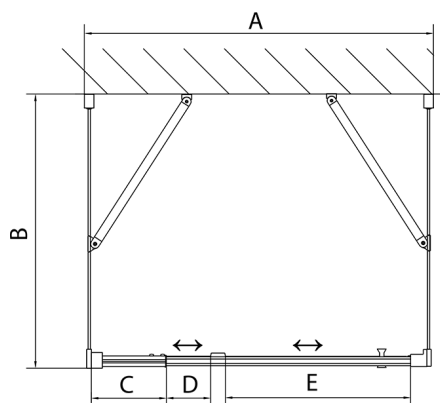

Technický list

	B
EL3115	680-700
EL3215	780-800
EL3315	880-900
EL3415	980-1000

	A	C	D	E
EL1615	775-915	204	120	500
EL1715	895-1035	264	120	560