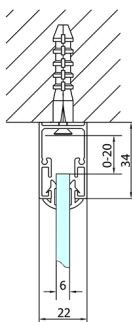

# EASY třístěnný sprchový kout 800-900x800mm, pivot dveře, L/P varianta, čiré sklo

Objednací kód: EL1615EL3215EL3215

## Rozměry

Šířka: 800 mm  
 Výška: 1900 mm  
 Hloubka: 800 mm

## Technický list

	B
EL3115	680-700
EL3215	780-800
EL3315	880-900
EL3415	980-1000

	A	C	D	E
EL1615	775-915	204	120	500
EL1715	895-1035	264	120	560