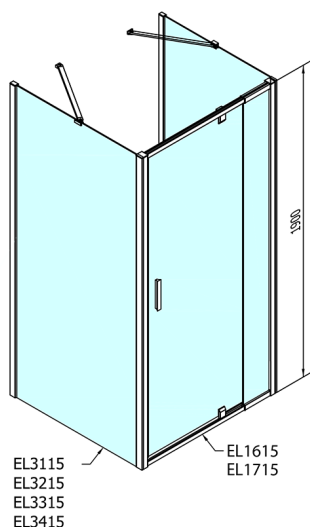

Technický list

	B
EL3115	680-700
EL3215	780-800
EL3315	880-900
EL3415	980-1000

	A	C	D	E
EL1615	775-915	204	120	500
EL1715	895-1035	264	120	560