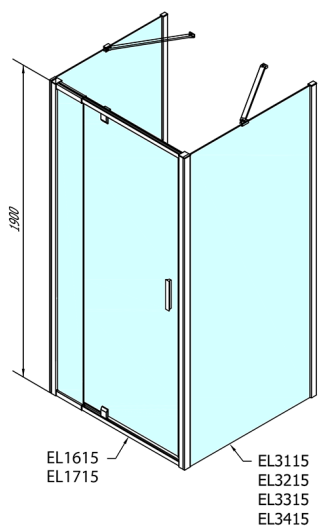

Technický list

	B
EL3115	680-700
EL3215	780-800
EL3315	880-900
EL3415	980-1000

	A	C	D	E
EL1615	775-915	204	120	500
EL1715	895-1035	264	120	560