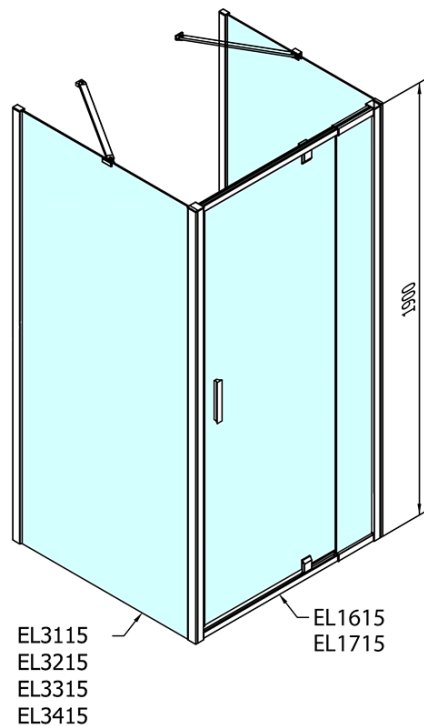

EASY třístěnný sprchový kout 800-900x700mm, pivot dveře, L/P varianta, čiré sklo

Objednací kód: EL1615EL3115EL3115

Základní informace

Značka: Polysan
Série: EASY

Rozměry

Šířka: 800 mm
Výška: 1900 mm
Hloubka: 700 mm

Parametry

Barva profilu: Chrom - Leštěný hliník
Tvar: Třístěnné
Typ otevírání: Otevírací jednokřídlé
Směr otevírání: Univerzální
Šířka vstupu: 500 mm
Typ výplně: Čiré sklo
Tloušťka skla: 6 mm
Vlastnosti: Rámové provedení
Hmotnost / ks: 74.0 kg
Balení: 5 ks
Záruka: 2 roky

**EASY třístěnný sprchový kout 800-900x700mm,
pivot dveře, L/P varianta, čiré sklo**

Technický list

	B
EL3115	680-700
EL3215	780-800
EL3315	880-900
EL3415	980-1000

	A	C	D	E
EL1615	775-915	204	120	500
EL1715	895-1035	264	120	560