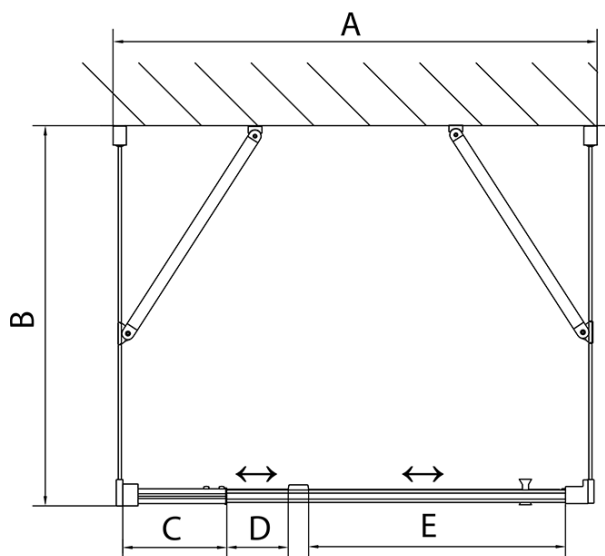

EASY třístěnný sprchový kout 800-900x700mm, pivot dveře, L/P varianta, čiré sklo

Objednací kód: EL1615EL3115EL3115

Základní informace

Značka: Polysan
Série: EASY

Rozměry

Šířka: 800 mm
Výška: 1900 mm
Hloubka: 700 mm

Parametry

Barva profilu: Chrom - Leštěný hliník
Tvar: Třístěnné
Typ otevírání: Otevírací jednokřídlé
Směr otevírání: Univerzální
Šířka vstupu: 500 mm
Typ výplně: Čiré sklo
Tloušťka skla: 6 mm
Vlastnosti: Rámové provedení
Hmotnost / ks: 74.0 kg
Balení: 5 ks
Záruka: 2 roky

**EASY třístěnný sprchový kout 800-900x700mm,
pivot dveře, L/P varianta, čiré sklo**

Technický list

	B
EL3115	680-700
EL3215	780-800
EL3315	880-900
EL3415	980-1000

	A	C	D	E
EL1615	775-915	204	120	500
EL1715	895-1035	264	120	560