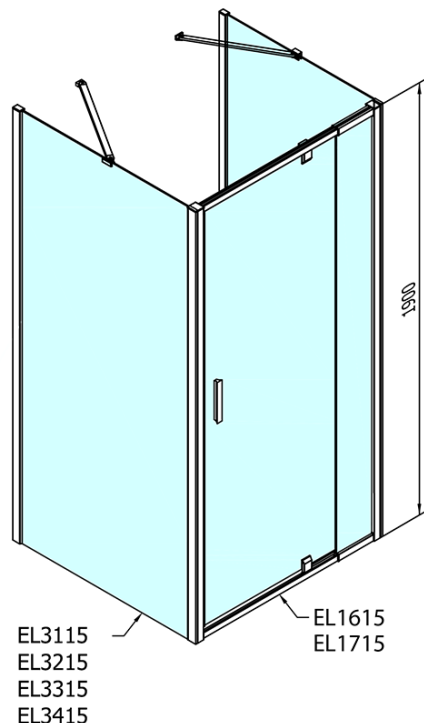

EASY třístěnný sprchový kout 800-900x700mm, pivot dveře, L/P varianta, čiré sklo

Objednací kód: EL1615EL3115EL3115

Základní informace

Značka: Polysan
Série: EASY

Rozměry

Šířka: 800 mm
Výška: 1900 mm
Hloubka: 700 mm

Parametry

Barva profilu: Chrom - Leštěný hliník
Tvar: Třístěnné
Typ otevírání: Otevírací jednokřídlé
Směr otevírání: Univerzální
Šířka vstupu: 500 mm
Typ výplně: Čiré sklo
Tloušťka skla: 6 mm
Vlastnosti: Rámové provedení
Hmotnost / ks: 74.0 kg
Balení: 5 ks
Záruka: 2 roky

**EASY třístěnný sprchový kout 800-900x700mm,
pivot dveře, L/P varianta, čiré sklo**

Technický list

	B
EL3115	680-700
EL3215	780-800
EL3315	880-900
EL3415	980-1000

	A	C	D	E
EL1615	775-915	204	120	500
EL1715	895-1035	264	120	560