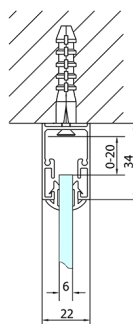

EASY třístěnný sprchový kout 800-900x700mm, pivot dveře, L/P varianta, čiré sklo

Objednací kód: EL1615EL3115EL3115

Rozměry

Šířka: 800 mm
 Výška: 1900 mm
 Hloubka: 700 mm

Parametry

Záruka: 2 roky

Technický list

	B
EL3115	680-700
EL3215	780-800
EL3315	880-900
EL3415	980-1000

	A	C	D	E
EL1615	775-915	204	120	500
EL1715	895-1035	264	120	560