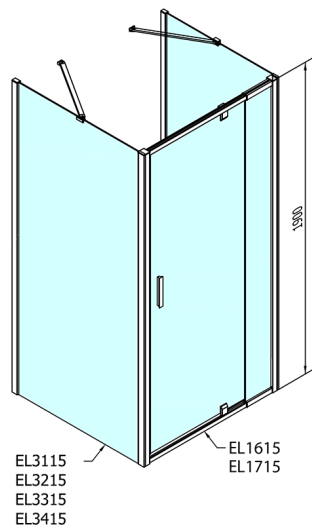

EASY třístěnný sprchový kout 800-900x700mm, pivot dveře, L/P varianta, čiré sklo

Objednací kód: EL1615EL3115EL3115

Rozměry

Šířka: 800 mm
 Výška: 1900 mm
 Hloubka: 700 mm

Parametry

Záruka: 2 roky

Technický list

	B
EL3115	680-700
EL3215	780-800
EL3315	880-900
EL3415	980-1000

	A	C	D	E
EL1615	775-915	204	120	500
EL1715	895-1035	264	120	560