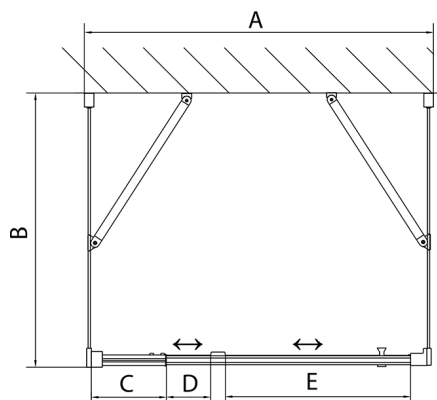

EASY třístěnný sprchový kout 800-900x700mm, pivot dveře, L/P varianta, čiré sklo

Objednací kód: EL1615EL3115EL3115

Rozměry

Šířka: 800 mm
 Výška: 1900 mm
 Hloubka: 700 mm

Parametry

Záruka: 2 roky

Technický list

	B
EL3115	680-700
EL3215	780-800
EL3315	880-900
EL3415	980-1000

	A	C	D	E
EL1615	775-915	204	120	500
EL1715	895-1035	264	120	560