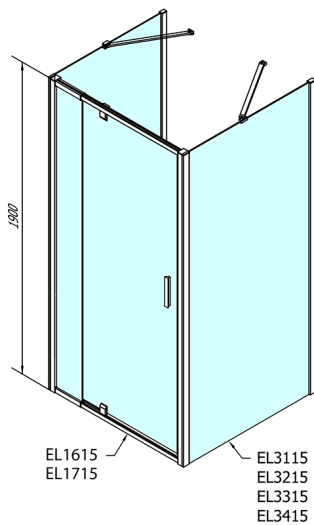

EASY třístěnný sprchový kout 800-900x700mm, pivot dveře, L/P varianta, čiré sklo

Objednací kód: EL1615EL3115EL3115

Rozměry

Šířka: 800 mm
 Výška: 1900 mm
 Hloubka: 700 mm

Parametry

Záruka: 2 roky

Technický list

	B
EL3115	680-700
EL3215	780-800
EL3315	880-900
EL3415	980-1000

	A	C	D	E
EL1615	775-915	204	120	500
EL1715	895-1035	264	120	560