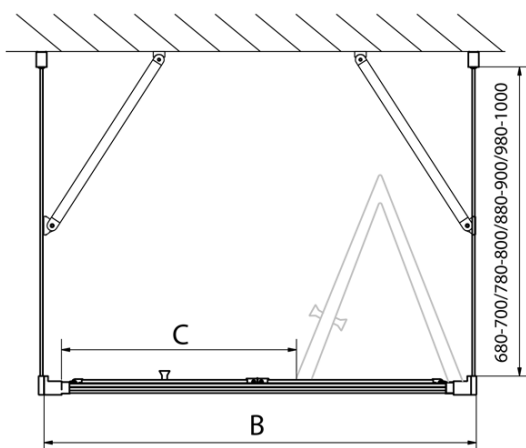

**EASY třístěnný sprchový kout 1000x1000mm,  
skládací dveře, L/P varianta, čiré sklo**

**Objednací kód:** EL1910EL3415EL3415

**Základní informace**

**Značka:** Polysan  
**Série:** EASY

**Rozměry**

**Šířka:** 1000 mm  
**Výška:** 1900 mm  
**Hloubka:** 1000 mm

**Parametry**

**Barva profilu:** Chrom - Leštěný hliník  
**Tvar:** Třístěnné  
**Typ otevírání:** Skládací  
**Směr otevírání:** Univerzální  
**Šířka vstupu:** 625 mm  
**Typ výplně:** Čiré sklo  
**Tloušťka skla:** 6 mm  
**Vlastnosti:** Rámové provedení  
**Hmotnost / ks:** 95.0 kg  
**Balení:** 5 ks  
**Záruka:** 2 roky

**EASY třístěnný sprchový kout 1000x1000mm,  
skládací dveře, L/P varianta, čiré sklo**

**Technický list**

| Type | EL1970  | EL1980  | EL1990  | EL1910   |
|------|---------|---------|---------|----------|
| B    | 686~726 | 786~826 | 886~926 | 986~1026 |
| C    | 390     | 480     | 550     | 625      |