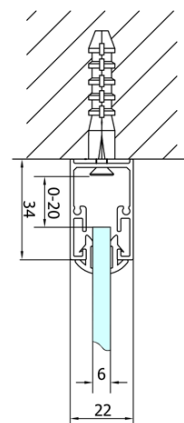

**EASY třístěnný sprchový kout 1000x1000mm,
skládací dveře, L/P varianta, čiré sklo**

Objednací kód: EL1910EL3415EL3415

Základní informace

Značka: Polysan
Série: EASY

Rozměry

Šířka: 1000 mm
Výška: 1900 mm
Hloubka: 1000 mm

Parametry

Barva profilu: Chrom - Leštěný hliník
Tvar: Třístěnné
Typ otevírání: Skládací
Směr otevírání: Univerzální
Šířka vstupu: 625 mm
Typ výplně: Čiré sklo
Tloušťka skla: 6 mm
Vlastnosti: Rámové provedení
Hmotnost / ks: 95.0 kg
Balení: 5 ks
Záruka: 2 roky

EASY třístěnný sprchový kout 1000x1000mm,
skládací dveře, L/P varianta, čiré sklo

Technický list

Type	EL1970	EL1980	EL1990	EL1910
B	686~726	786~826	886~926	986~1026
C	390	480	550	625