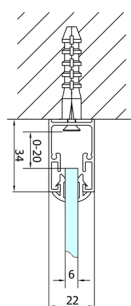

EASY třístěnný sprchový kout 1000x1000mm, skládací dveře, L/P varianta, čiré sklo

Objednací kód: EL1910EL3415EL3415

Rozměry

Šířka: 1000 mm

Výška: 1900 mm

Hloubka: 1000 mm

Parametry

Záruka: 2 roky

Technický list

Type	EL1970	EL1980	EL1990	EL1910
B	686-726	786-826	886-926	986-1026
C	390	480	550	625