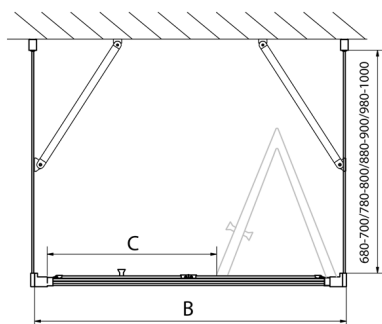

EASY třístěnný sprchový kout 1000x1000mm, skládací dveře, L/P varianta, čiré sklo

Objednací kód: EL1910EL3415EL3415

Rozměry

Šířka: 1000 mm

Výška: 1900 mm

Hloubka: 1000 mm

Parametry

Záruka: 2 roky

Technický list

Type	EL1970	EL1980	EL1990	EL1910
B	686-726	786-826	886-926	986-1026
C	390	480	550	625