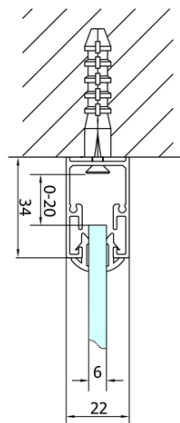

**EASY třístěnný sprchový kout 1000x900mm,  
skládací dveře, L/P varianta, čiré sklo**

**Objednací kód:** EL1910EL3315EL3315

**Základní informace**

**Značka:** Polysan  
**Série:** EASY

**Rozměry**

**Šířka:** 1000 mm  
**Výška:** 1900 mm  
**Hloubka:** 900 mm

**Parametry**

**Barva profilu:** Chrom - Leštěný hliník  
**Tvar:** Třístěnné  
**Typ otevírání:** Skládací  
**Směr otevírání:** Univerzální  
**Šířka vstupu:** 625 mm  
**Typ výplně:** Čiré sklo  
**Tloušťka skla:** 6 mm  
**Vlastnosti:** Rámové provedení  
**Hmotnost / ks:** 89.0 kg  
**Balení:** 5 ks  
**Záruka:** 2 roky

EASY třístěnný sprchový kout 1000x900mm,  
skládací dveře, L/P varianta, čiré sklo

Technický list

Type	EL1970	EL1980	EL1990	EL1910
B	686~726	786~826	886~926	986~1026
C	390	480	550	625