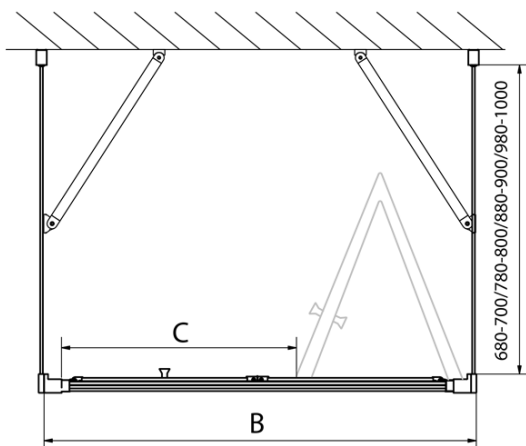

**EASY třístěnný sprchový kout 1000x900mm,  
skládací dveře, L/P varianta, čiré sklo**

**Objednací kód:** EL1910EL3315EL3315

**Základní informace**

**Značka:** Polysan  
**Série:** EASY

**Rozměry**

**Šířka:** 1000 mm  
**Výška:** 1900 mm  
**Hloubka:** 900 mm

**Parametry**

**Barva profilu:** Chrom - Leštěný hliník  
**Tvar:** Třístěnné  
**Typ otevírání:** Skládací  
**Směr otevírání:** Univerzální  
**Šířka vstupu:** 625 mm  
**Typ výplně:** Čiré sklo  
**Tloušťka skla:** 6 mm  
**Vlastnosti:** Rámové provedení  
**Hmotnost / ks:** 89.0 kg  
**Balení:** 5 ks  
**Záruka:** 2 roky

EASY třístěnný sprchový kout 1000x900mm,  
skládací dveře, L/P varianta, čiré sklo

Technický list

Type	EL1970	EL1980	EL1990	EL1910
B	686~726	786~826	886~926	986~1026
C	390	480	550	625