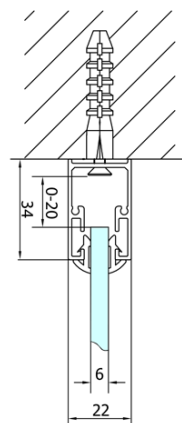

EASY třístěnný sprchový kout 1000x900mm, skládací dveře, L/P varianta, čiré sklo

Objednací kód: EL1910EL3315EL3315

Základní informace

Značka: Polysan
Série: EASY

Rozměry

Šířka: 1000 mm
Výška: 1900 mm
Hloubka: 900 mm

Parametry

Barva profilu: Chrom - Leštěný hliník
Tvar: Třístěnné
Typ otevírání: Skládací
Směr otevírání: Univerzální
Šířka vstupu: 625 mm
Typ výplně: Čiré sklo
Tloušťka skla: 6 mm
Vlastnosti: Rámové provedení
Hmotnost / ks: 89.0 kg
Balení: 5 ks
Záruka: 2 roky

EASY třístěnný sprchový kout 1000x900mm,
skládací dveře, L/P varianta, čiré sklo

Technický list

Type	EL1970	EL1980	EL1990	EL1910
B	686~726	786~826	886~926	986~1026
C	390	480	550	625