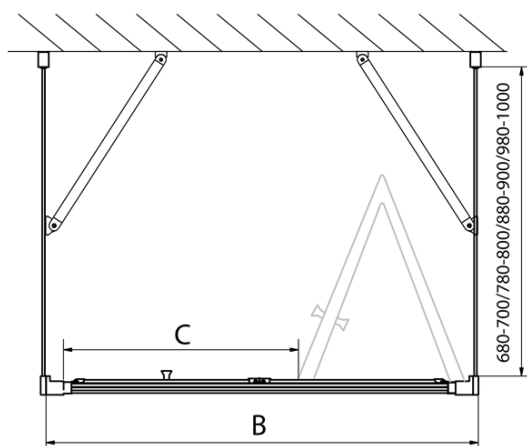

EASY třístěnný sprchový kout 1000x900mm, skládací dveře, L/P varianta, čiré sklo

Objednací kód: EL1910EL3315EL3315

Základní informace

Značka: Polysan
Série: EASY

Rozměry

Šířka: 1000 mm
Výška: 1900 mm
Hloubka: 900 mm

Parametry

Barva profilu: Chrom - Leštěný hliník
Tvar: Třístěnné
Typ otevírání: Skládací
Směr otevírání: Univerzální
Šířka vstupu: 625 mm
Typ výplně: Čiré sklo
Tloušťka skla: 6 mm
Vlastnosti: Rámové provedení
Hmotnost / ks: 89.0 kg
Balení: 5 ks
Záruka: 2 roky

EASY třístěnný sprchový kout 1000x900mm,
skládací dveře, L/P varianta, čiré sklo

Technický list

Type	EL1970	EL1980	EL1990	EL1910
B	686~726	786~826	886~926	986~1026
C	390	480	550	625