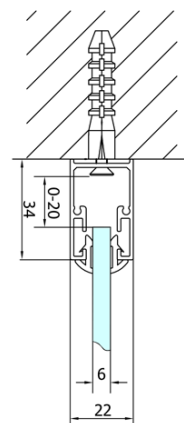

**EASY třístěnný sprchový kout 1000x900mm,
skládací dveře, L/P varianta, čiré sklo**

Objednací kód: EL1910EL3315EL3315

Základní informace

Značka: Polysan
Série: EASY

Rozměry

Šířka: 1000 mm
Výška: 1900 mm
Hloubka: 900 mm

Parametry

Barva profilu: Chrom - Leštěný hliník
Tvar: Třístěnné
Typ otevírání: Skládací
Směr otevírání: Univerzální
Šířka vstupu: 625 mm
Typ výplně: Čiré sklo
Tloušťka skla: 6 mm
Vlastnosti: Rámové provedení
Hmotnost / ks: 89.0 kg
Balení: 5 ks
Záruka: 2 roky

Technický list

Type	EL1970	EL1980	EL1990	EL1910
B	686~726	786~826	886~926	986~1026
C	390	480	550	625