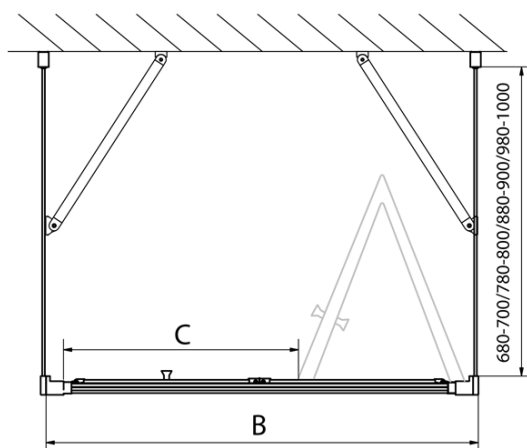

**EASY třístěnný sprchový kout 1000x900mm,
skládací dveře, L/P varianta, čiré sklo**

Objednací kód: EL1910EL3315EL3315

Základní informace

Značka: Polysan
Série: EASY

Rozměry

Šířka: 1000 mm
Výška: 1900 mm
Hloubka: 900 mm

Parametry

Barva profilu: Chrom - Leštěný hliník
Tvar: Třístěnné
Typ otevírání: Skládací
Směr otevírání: Univerzální
Šířka vstupu: 625 mm
Typ výplně: Čiré sklo
Tloušťka skla: 6 mm
Vlastnosti: Rámové provedení
Hmotnost / ks: 89.0 kg
Balení: 5 ks
Záruka: 2 roky

Technický list

Type	EL1970	EL1980	EL1990	EL1910
B	686~726	786~826	886~926	986~1026
C	390	480	550	625