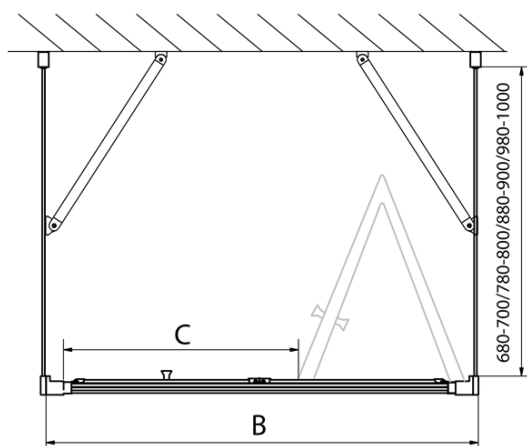

**EASY třístěnný sprchový kout 1000x900mm,  
skládací dveře, L/P varianta, čiré sklo**

**Objednací kód:** EL1910EL3315EL3315

**Základní informace**

**Značka:** Polysan  
**Série:** EASY

**Rozměry**

**Šířka:** 1000 mm  
**Výška:** 1900 mm  
**Hloubka:** 900 mm

**Parametry**

**Barva profilu:** Chrom - Leštěný hliník  
**Tvar:** Třístěnné  
**Typ otevírání:** Skládací  
**Směr otevírání:** Univerzální  
**Šířka vstupu:** 625 mm  
**Typ výplně:** Čiré sklo  
**Tloušťka skla:** 6 mm  
**Vlastnosti:** Rámové provedení  
**Hmotnost / ks:** 89.0 kg  
**Balení:** 5 ks  
**Záruka:** 2 roky

EASY třístěnný sprchový kout 1000x900mm,  
skládací dveře, L/P varianta, čiré sklo

Technický list

Type	EL1970	EL1980	EL1990	EL1910
B	686~726	786~826	886~926	986~1026
C	390	480	550	625