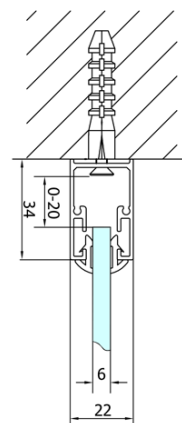

**EASY třístěnný sprchový kout 1000x900mm,
skládací dveře, L/P varianta, čiré sklo**

Objednací kód: EL1910EL3315EL3315

Základní informace

Značka: Polysan
Série: EASY

Rozměry

Šířka: 1000 mm
Výška: 1900 mm
Hloubka: 900 mm

Parametry

Barva profilu: Chrom - Leštěný hliník
Tvar: Třístěnné
Typ otevírání: Skládací
Směr otevírání: Univerzální
Šířka vstupu: 625 mm
Typ výplně: Čiré sklo
Tloušťka skla: 6 mm
Vlastnosti: Rámové provedení
Hmotnost / ks: 89.0 kg
Balení: 5 ks
Záruka: 2 roky

EASY třístěnný sprchový kout 1000x900mm,
skládací dveře, L/P varianta, čiré sklo

Technický list

Type	EL1970	EL1980	EL1990	EL1910
B	686~726	786~826	886~926	986~1026
C	390	480	550	625