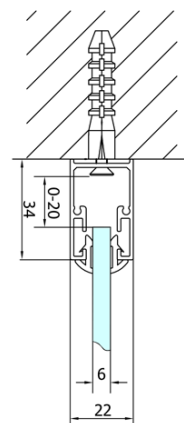

**EASY třístěnný sprchový kout 1000x900mm,
skládací dveře, L/P varianta, čiré sklo**

Objednací kód: EL1910EL3315EL3315

Základní informace

Značka: Polysan
Série: EASY

Rozměry

Šířka: 1000 mm
Výška: 1900 mm
Hloubka: 900 mm

Parametry

Barva profilu: Chrom - Leštěný hliník
Tvar: Třístěnné
Typ otevírání: Skládací
Směr otevírání: Univerzální
Šířka vstupu: 625 mm
Typ výplně: Čiré sklo
Tloušťka skla: 6 mm
Vlastnosti: Rámové provedení
Hmotnost / ks: 89.0 kg
Balení: 5 ks
Záruka: 2 roky

EASY třístěnný sprchový kout 1000x900mm,
skládací dveře, L/P varianta, čiré sklo

Technický list

Type	EL1970	EL1980	EL1990	EL1910
B	686~726	786~826	886~926	986~1026
C	390	480	550	625