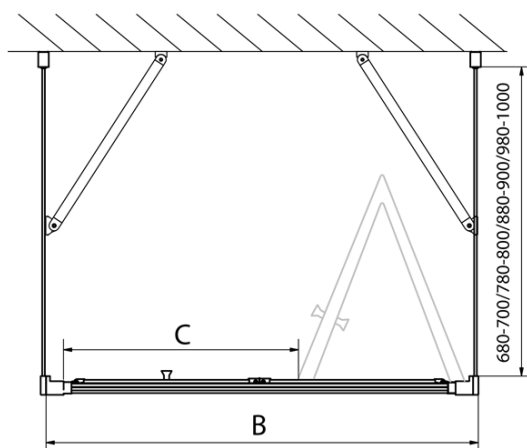

**EASY třístěnný sprchový kout 1000x900mm,
skládací dveře, L/P varianta, čiré sklo**

Objednací kód: EL1910EL3315EL3315

Základní informace

Značka: Polysan
Série: EASY

Rozměry

Šířka: 1000 mm
Výška: 1900 mm
Hloubka: 900 mm

Parametry

Barva profilu: Chrom - Leštěný hliník
Tvar: Třístěnné
Typ otevírání: Skládací
Směr otevírání: Univerzální
Šířka vstupu: 625 mm
Typ výplně: Čiré sklo
Tloušťka skla: 6 mm
Vlastnosti: Rámové provedení
Hmotnost / ks: 89.0 kg
Balení: 5 ks
Záruka: 2 roky

EASY třístěnný sprchový kout 1000x900mm,
skládací dveře, L/P varianta, čiré sklo

Technický list

Type	EL1970	EL1980	EL1990	EL1910
B	686~726	786~826	886~926	986~1026
C	390	480	550	625