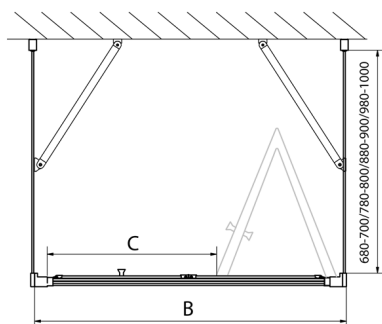

EASY třístěnný sprchový kout 1000x900mm, skládací dveře, L/P varianta, čiré sklo

Objednací kód: EL1910EL3315EL3315

Rozměry

Šířka: 1000 mm

Výška: 1900 mm

Hloubka: 900 mm

Parametry

Záruka: 2 roky

Technický list

Type	EL1970	EL1980	EL1990	EL1910
B	686-726	786-826	886-926	986-1026
C	390	480	550	625