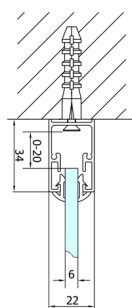

EASY třístěnný sprchový kout 1000x900mm, skládací dveře, L/P varianta, čiré sklo

Objednací kód: EL1910EL3315EL3315

Rozměry

Šířka: 1000 mm

Výška: 1900 mm

Hloubka: 900 mm

Parametry

Záruka: 2 roky

Technický list

Type	EL1970	EL1980	EL1990	EL1910
B	686-726	786-826	886-926	986-1026
C	390	480	550	625