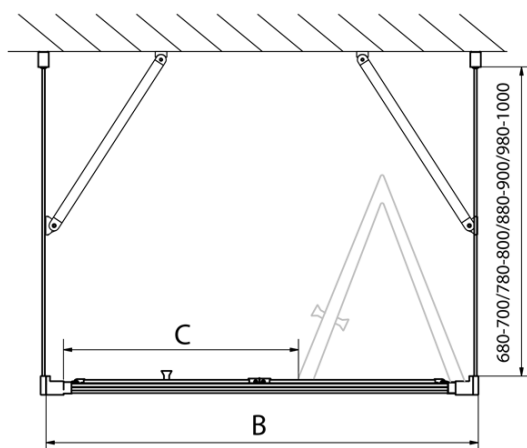

EASY třístěnný sprchový kout 1000x800mm, skládací dveře, L/P varianta, čiré sklo

Objednací kód: EL1910EL3215EL3215

Základní informace

Značka: Polysan
Série: EASY

Rozměry

Šířka: 1000 mm
Výška: 1900 mm
Hloubka: 800 mm

Parametry

Barva profilu: Chrom - Leštěný hliník
Tvar: Třístěnné
Typ otevírání: Skládací
Směr otevírání: Univerzální
Šířka vstupu: 625 mm
Typ výplně: Čiré sklo
Tloušťka skla: 6 mm
Vlastnosti: Rámové provedení
Hmotnost / ks: 83.0 kg
Balení: 5 ks
Záruka: 2 roky

EASY třístěnný sprchový kout 1000x800mm,
skládací dveře, L/P varianta, čiré sklo

Technický list

Type	EL1970	EL1980	EL1990	EL1910
B	686~726	786~826	886~926	986~1026
C	390	480	550	625