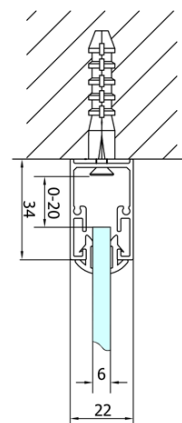

EASY třístěnný sprchový kout 1000x800mm, skládací dveře, L/P varianta, čiré sklo

Objednací kód: EL1910EL3215EL3215

Základní informace

Značka: Polysan
Série: EASY

Rozměry

Šířka: 1000 mm
Výška: 1900 mm
Hloubka: 800 mm

Parametry

Barva profilu: Chrom - Leštěný hliník
Tvar: Třístěnné
Typ otevírání: Skládací
Směr otevírání: Univerzální
Šířka vstupu: 625 mm
Typ výplně: Čiré sklo
Tloušťka skla: 6 mm
Vlastnosti: Rámové provedení
Hmotnost / ks: 83.0 kg
Balení: 5 ks
Záruka: 2 roky

EASY třístěnný sprchový kout 1000x800mm,
skládací dveře, L/P varianta, čiré sklo

Technický list

Type	EL1970	EL1980	EL1990	EL1910
B	686~726	786~826	886~926	986~1026
C	390	480	550	625