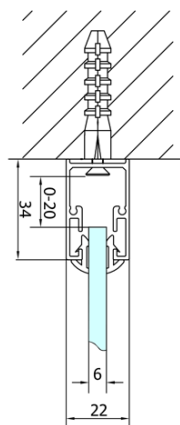

**EASY třístěnný sprchový kout 1000x800mm,
skládací dveře, L/P varianta, čiré sklo**

Objednací kód: EL1910EL3215EL3215

Základní informace

Značka: Polysan
Série: EASY

Rozměry

Šířka: 1000 mm
Výška: 1900 mm
Hloubka: 800 mm

Parametry

Barva profilu: Chrom - Leštěný hliník
Tvar: Třístěnné
Typ otevírání: Skládací
Směr otevírání: Univerzální
Šířka vstupu: 625 mm
Typ výplně: Čiré sklo
Tloušťka skla: 6 mm
Vlastnosti: Rámové provedení
Hmotnost / ks: 83.0 kg
Balení: 5 ks
Záruka: 2 roky

EASY třístěnný sprchový kout 1000x800mm,
skládací dveře, L/P varianta, čiré sklo

Technický list

Type	EL1970	EL1980	EL1990	EL1910
B	686~726	786~826	886~926	986~1026
C	390	480	550	625