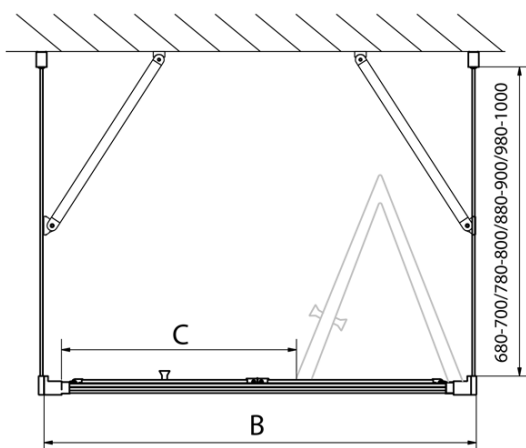

**EASY třístěnný sprchový kout 1000x800mm,
skládací dveře, L/P varianta, čiré sklo**

Objednací kód: EL1910EL3215EL3215

Základní informace

Značka: Polysan
Série: EASY

Rozměry

Šířka: 1000 mm
Výška: 1900 mm
Hloubka: 800 mm

Parametry

Barva profilu: Chrom - Leštěný hliník
Tvar: Třístěnné
Typ otevírání: Skládací
Směr otevírání: Univerzální
Šířka vstupu: 625 mm
Typ výplně: Čiré sklo
Tloušťka skla: 6 mm
Vlastnosti: Rámové provedení
Hmotnost / ks: 83.0 kg
Balení: 5 ks
Záruka: 2 roky

EASY třístěnný sprchový kout 1000x800mm,
skládací dveře, L/P varianta, čiré sklo

Technický list

Type	EL1970	EL1980	EL1990	EL1910
B	686~726	786~826	886~926	986~1026
C	390	480	550	625