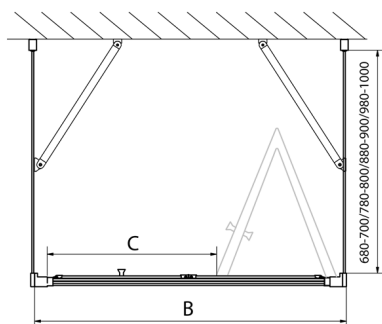

EASY třístěnný sprchový kout 1000x800mm, skládací dveře, L/P varianta, čiré sklo

Objednací kód: EL1910EL3215EL3215

Rozměry

Šířka: 1000 mm

Výška: 1900 mm

Hloubka: 800 mm

Parametry

Záruka: 2 roky

Technický list

Type	EL1970	EL1980	EL1990	EL1910
B	686-726	786-826	886-926	986-1026
C	390	480	550	625