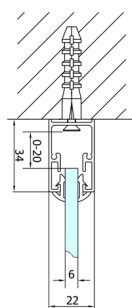

EASY třístěnný sprchový kout 1000x800mm, skládací dveře, L/P varianta, čiré sklo

Objednací kód: EL1910EL3215EL3215

Rozměry

Šířka: 1000 mm

Výška: 1900 mm

Hloubka: 800 mm

Parametry

Záruka: 2 roky

Technický list

Type	EL1970	EL1980	EL1990	EL1910
B	686-726	786-826	886-926	986-1026
C	390	480	550	625