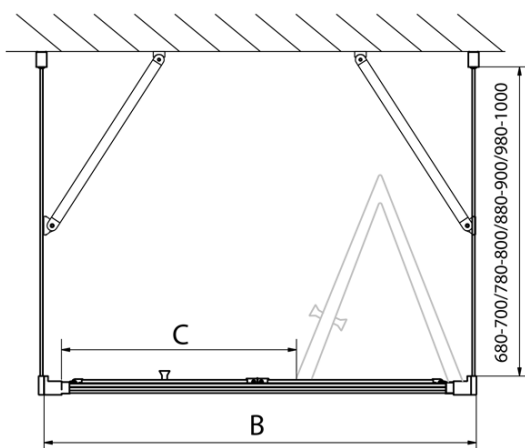

## Rozměry

Šířka: 1000 mm  
Výška: 1900 mm  
Hloubka: 700 mm

## Parametry

Barva profilu: Chrom - Leštěný hliník  
Tvar: Třístěnné  
Typ otevírání: Skládací  
Směr otevírání: Univerzální  
Šířka vstupu: 625 mm  
Typ výplně: Čiré sklo  
Tloušťka skla: 6 mm  
Vlastnosti: Rámové provedení  
Hmotnost / ks: 77.0 kg  
Balení: 5 ks  
Záruka: 2 roky

EASY třístěnný sprchový kout 1000x700mm,  
skládací dveře, L/P varianta, čiré sklo

Technický list

Type	EL1970	EL1980	EL1990	EL1910
B	686~726	786~826	886~926	986~1026
C	390	480	550	625