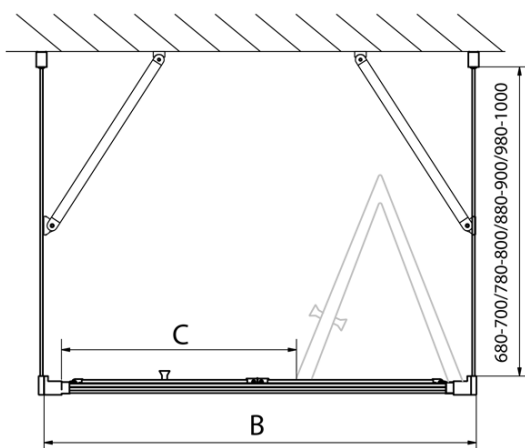

EASY třístěnný sprchový kout 1000x700mm, skládací dveře, L/P varianta, čiré sklo

Objednací kód: EL1910EL3115EL3115

Základní informace

Značka: Polysan
Série: EASY

Rozměry

Šířka: 1000 mm
Výška: 1900 mm
Hloubka: 700 mm

Parametry

Barva profilu: Chrom - Leštěný hliník
Tvar: Třístěnné
Typ otevírání: Skládací
Směr otevírání: Univerzální
Šířka vstupu: 625 mm
Typ výplně: Čiré sklo
Tloušťka skla: 6 mm
Vlastnosti: Rámové provedení
Hmotnost / ks: 77.0 kg
Balení: 5 ks
Záruka: 2 roky

EASY třístěnný sprchový kout 1000x700mm,
skládací dveře, L/P varianta, čiré sklo

Technický list

Type	EL1970	EL1980	EL1990	EL1910
B	686~726	786~826	886~926	986~1026
C	390	480	550	625