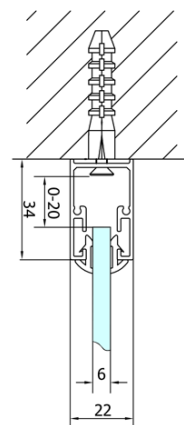

EASY třístěnný sprchový kout 1000x700mm, skládací dveře, L/P varianta, čiré sklo

Objednací kód: EL1910EL3115EL3115

Základní informace

Značka: Polysan
Série: EASY

Rozměry

Šířka: 1000 mm
Výška: 1900 mm
Hloubka: 700 mm

Parametry

Barva profilu: Chrom - Leštěný hliník
Tvar: Třístěnné
Typ otevírání: Skládací
Směr otevírání: Univerzální
Šířka vstupu: 625 mm
Typ výplně: Čiré sklo
Tloušťka skla: 6 mm
Vlastnosti: Rámové provedení
Hmotnost / ks: 77.0 kg
Balení: 5 ks
Záruka: 2 roky

EASY třístěnný sprchový kout 1000x700mm,
skládací dveře, L/P varianta, čiré sklo

Technický list

Type	EL1970	EL1980	EL1990	EL1910
B	686~726	786~826	886~926	986~1026
C	390	480	550	625