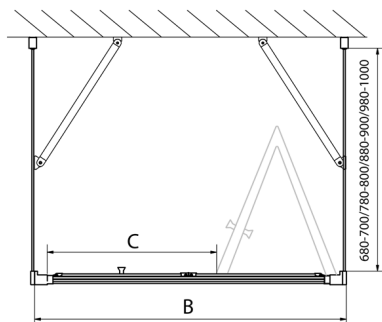

EASY třístěnný sprchový kout 1000x700mm, skládací dveře, L/P varianta, čiré sklo

Objednací kód: EL1910EL3115EL3115

Rozměry

Šířka: 1000 mm

Výška: 1900 mm

Hloubka: 700 mm

Parametry

Záruka: 2 roky

Technický list

Type	EL1970	EL1980	EL1990	EL1910
B	686-726	786-826	886-926	986-1026
C	390	480	550	625