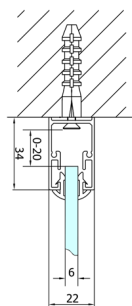

EASY třístěnný sprchový kout 1000x700mm, skládací dveře, L/P varianta, čiré sklo

Objednací kód: EL1910EL3115EL3115

Rozměry

Šířka: 1000 mm

Výška: 1900 mm

Hloubka: 700 mm

Parametry

Záruka: 2 roky

Technický list

Type	EL1970	EL1980	EL1990	EL1910
B	686-726	786-826	886-926	986-1026
C	390	480	550	625