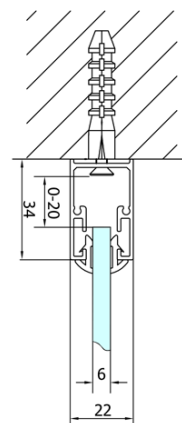

EASY třístěnný sprchový kout 900x1000mm, skládací dveře, L/P varianta, čiré sklo

Objednací kód: EL1990EL3415EL3415

Základní informace

Značka: Polysan
Série: EASY

Rozměry

Šířka: 900 mm
Výška: 1900 mm
Hloubka: 1000 mm

Parametry

Barva profilu: Chrom - Leštěný hliník
Tvar: Třístěnné
Typ otevírání: Skládací
Směr otevírání: Univerzální
Šířka vstupu: 550 mm
Typ výplně: Čiré sklo
Tloušťka skla: 6 mm
Vlastnosti: Rámové provedení
Hmotnost / ks: 92.0 kg
Balení: 5 ks
Záruka: 2 roky

EASY třístěnný sprchový kout 900x1000mm,
skládací dveře, L/P varianta, čiré sklo

Technický list

Type	EL1970	EL1980	EL1990	EL1910
B	686~726	786~826	886~926	986~1026
C	390	480	550	625