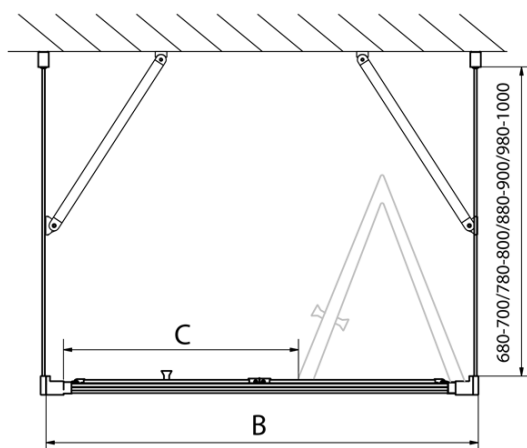

EASY třístěnný sprchový kout 900x1000mm, skládací dveře, L/P varianta, čiré sklo

Objednací kód: EL1990EL3415EL3415

Základní informace

Značka: Polysan
Série: EASY

Rozměry

Šířka: 900 mm
Výška: 1900 mm
Hloubka: 1000 mm

Parametry

Barva profilu: Chrom - Leštěný hliník
Tvar: Třístěnné
Typ otevírání: Skládací
Směr otevírání: Univerzální
Šířka vstupu: 550 mm
Typ výplně: Čiré sklo
Tloušťka skla: 6 mm
Vlastnosti: Rámové provedení
Hmotnost / ks: 92.0 kg
Balení: 5 ks
Záruka: 2 roky

EASY třístěnný sprchový kout 900x1000mm,
skládací dveře, L/P varianta, čiré sklo

Technický list

Type	EL1970	EL1980	EL1990	EL1910
B	686~726	786~826	886~926	986~1026
C	390	480	550	625