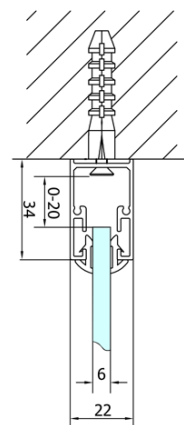

EASY třístěnný sprchový kout 900x1000mm, skládací dveře, L/P varianta, čiré sklo

Objednací kód: EL1990EL3415EL3415

Základní informace

Značka: Polysan
Série: EASY

Rozměry

Šířka: 900 mm
Výška: 1900 mm
Hloubka: 1000 mm

Parametry

Barva profilu: Chrom - Leštěný hliník
Tvar: Třístěnné
Typ otevírání: Skládací
Směr otevírání: Univerzální
Šířka vstupu: 550 mm
Typ výplně: Čiré sklo
Tloušťka skla: 6 mm
Vlastnosti: Rámové provedení
Hmotnost / ks: 92.0 kg
Balení: 5 ks
Záruka: 2 roky

EASY třístěnný sprchový kout 900x1000mm,
skládací dveře, L/P varianta, čiré sklo

Technický list

Type	EL1970	EL1980	EL1990	EL1910
B	686~726	786~826	886~926	986~1026
C	390	480	550	625