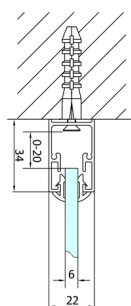

### Rozměry

Šířka: 900 mm  
 Výška: 1900 mm  
 Hloubka: 1000 mm

## Technický list

Type	EL1970	EL1980	EL1990	EL1910
B	686-726	786-826	886-926	986-1026
C	390	480	550	625