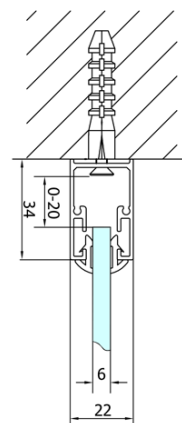

EASY třístěnný sprchový kout 900x900mm, skládací dveře, L/P varianta, čiré sklo

Objednací kód: EL1990EL3315EL3315

Základní informace

Značka: Polysan
Série: EASY

Rozměry

Šířka: 900 mm
Výška: 1900 mm
Hloubka: 900 mm

Parametry

Barva profilu: Chrom - Leštěný hliník
Tvar: Třístěnné
Typ otevírání: Skládací
Směr otevírání: Univerzální
Šířka vstupu: 550 mm
Typ výplně: Čiré sklo
Tloušťka skla: 6 mm
Vlastnosti: Rámové provedení
Hmotnost / ks: 86.0 kg
Balení: 5 ks
Záruka: 2 roky

Technický list

| Type | EL1970 | EL1980 | EL1990 | EL1910 |
|------|---------|---------|---------|----------|
| B | 686~726 | 786~826 | 886~926 | 986~1026 |
| C | 390 | 480 | 550 | 625 |