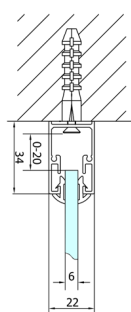

# EASY třístěnný sprchový kout 900x900mm, skládací dveře, L/P varianta, čiré sklo

**Objednací kód:** EL1990EL3315EL3315

## Rozměry

Šířka: 900 mm  
 Výška: 1900 mm  
 Hloubka: 900 mm

## Technický list

Type	EL1970	EL1980	EL1990	EL1910
B	686-726	786-826	886-926	986-1026
C	390	480	550	625