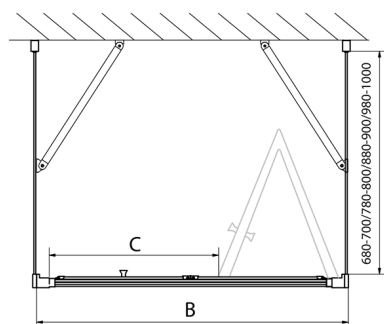

Technický list

Type	EL1970	EL1980	EL1990	EL1910
B	686-726	786-826	886-926	986-1026
C	390	480	550	625