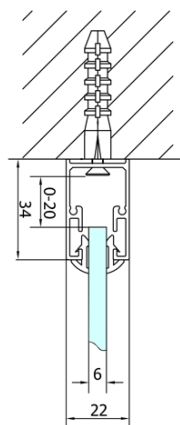

## Rozměry

Šířka: 900 mm  
Výška: 1900 mm  
Hloubka: 800 mm

## Parametry

Barva profilu: Chrom - Leštěný hliník  
Tvar: Třístěnné  
Typ otevírání: Skládací  
Směr otevírání: Univerzální  
Šířka vstupu: 550 mm  
Typ výplně: Čiré sklo  
Tloušťka skla: 6 mm  
Vlastnosti: Rámové provedení  
Hmotnost / ks: 80.0 kg  
Balení: 5 ks  
Záruka: 2 roky

EASY třístěnný sprchový kout 900x800mm, skládací dveře, L/P varianta, čiré sklo

Technický list

Type	EL1970	EL1980	EL1990	EL1910
B	686~726	786~826	886~926	986~1026
C	390	480	550	625