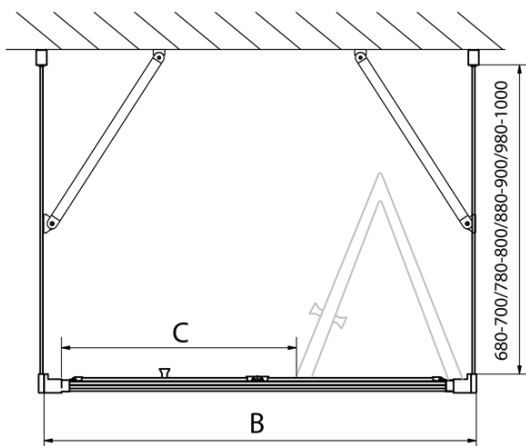

## Rozměry

Šířka: 900 mm  
Výška: 1900 mm  
Hloubka: 800 mm

## Parametry

Barva profilu: Chrom - Leštěný hliník  
Tvar: Třístěnné  
Typ otevírání: Skládací  
Směr otevírání: Univerzální  
Šířka vstupu: 550 mm  
Typ výplně: Čiré sklo  
Tloušťka skla: 6 mm  
Vlastnosti: Rámové provedení  
Hmotnost / ks: 80.0 kg  
Balení: 5 ks  
Záruka: 2 roky

EASY třístěnný sprchový kout 900x800mm, skládací dveře, L/P varianta, čiré sklo

Technický list

Type	EL1970	EL1980	EL1990	EL1910
B	686~726	786~826	886~926	986~1026
C	390	480	550	625