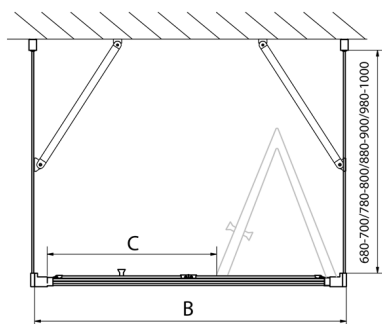

EASY třístěnný sprchový kout 900x800mm, skládací dveře, L/P varianta, čiré sklo

Objednací kód: EL1990EL3215EL3215

Rozměry

Šířka: 900 mm
 Výška: 1900 mm
 Hloubka: 800 mm

Parametry

Záruka: 2 roky

Technický list

Type	EL1970	EL1980	EL1990	EL1910
B	686-726	786-826	886-926	986-1026
C	390	480	550	625