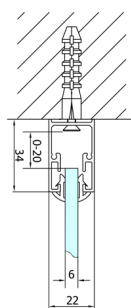

EASY třístěnný sprchový kout 900x800mm, skládací dveře, L/P varianta, čiré sklo

Objednací kód: EL1990EL3215EL3215

Rozměry

Šířka: 900 mm
 Výška: 1900 mm
 Hloubka: 800 mm

Parametry

Záruka: 2 roky

Technický list

Type	EL1970	EL1980	EL1990	EL1910
B	686-726	786-826	886-926	986-1026
C	390	480	550	625