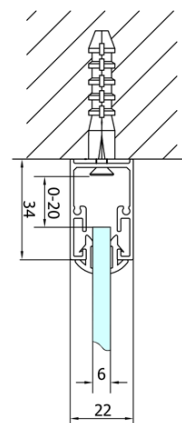

## Rozměry

Šířka: 900 mm  
Výška: 1900 mm  
Hloubka: 700 mm

## Parametry

Barva profilu: Chrom - Leštěný hliník  
Tvar: Třístěnné  
Typ otevírání: Skládací  
Směr otevírání: Univerzální  
Šířka vstupu: 550 mm  
Typ výplně: Čiré sklo  
Tloušťka skla: 6 mm  
Vlastnosti: Rámové provedení  
Hmotnost / ks: 74.0 kg  
Balení: 5 ks  
Záruka: 2 roky

EASY třístěnný sprchový kout 900x700mm, skládací dveře, L/P varianta, čiré sklo

Technický list

Type	EL1970	EL1980	EL1990	EL1910
B	686~726	786~826	886~926	986~1026
C	390	480	550	625