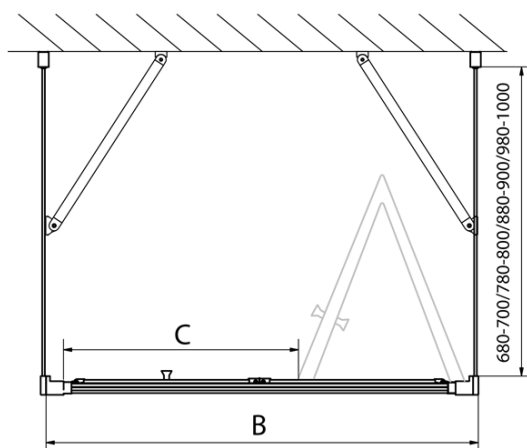

## Rozměry

Šířka: 900 mm  
Výška: 1900 mm  
Hloubka: 700 mm

## Parametry

Barva profilu: Chrom - Leštěný hliník  
Tvar: Třístěnné  
Typ otevírání: Skládací  
Směr otevírání: Univerzální  
Šířka vstupu: 550 mm  
Typ výplně: Čiré sklo  
Tloušťka skla: 6 mm  
Vlastnosti: Rámové provedení  
Hmotnost / ks: 74.0 kg  
Balení: 5 ks  
Záruka: 2 roky

EASY třístěnný sprchový kout 900x700mm, skládací dveře, L/P varianta, čiré sklo

Technický list

Type	EL1970	EL1980	EL1990	EL1910
B	686~726	786~826	886~926	986~1026
C	390	480	550	625