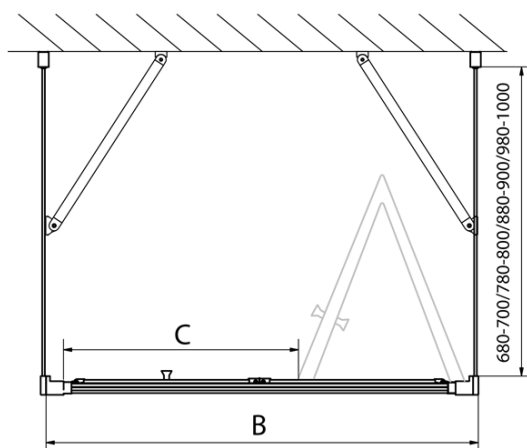

EASY třístěnný sprchový kout 900x700mm, skládací dveře, L/P varianta, čiré sklo

Objednací kód: EL1990EL3115EL3115

Základní informace

Značka: Polysan
Série: EASY

Rozměry

Šířka: 900 mm
Výška: 1900 mm
Hloubka: 700 mm

Parametry

Barva profilu: Chrom - Leštěný hliník
Tvar: Třístěnné
Typ otevírání: Skládací
Směr otevírání: Univerzální
Šířka vstupu: 550 mm
Typ výplně: Čiré sklo
Tloušťka skla: 6 mm
Vlastnosti: Rámové provedení
Hmotnost / ks: 74.0 kg
Balení: 5 ks
Záruka: 2 roky

EASY třístěnný sprchový kout 900x700mm, skládací dveře, L/P varianta, čiré sklo

Technický list

Type	EL1970	EL1980	EL1990	EL1910
B	686~726	786~826	886~926	986~1026
C	390	480	550	625