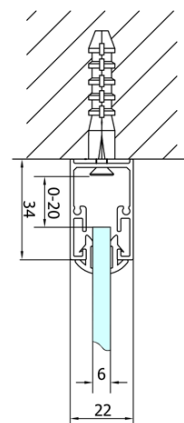

EASY třístěnný sprchový kout 900x700mm, skládací dveře, L/P varianta, čiré sklo

Objednací kód: EL1990EL3115EL3115

Základní informace

Značka: Polysan
Série: EASY

Rozměry

Šířka: 900 mm
Výška: 1900 mm
Hloubka: 700 mm

Parametry

Barva profilu: Chrom - Leštěný hliník
Tvar: Třístěnné
Typ otevírání: Skládací
Směr otevírání: Univerzální
Šířka vstupu: 550 mm
Typ výplně: Čiré sklo
Tloušťka skla: 6 mm
Vlastnosti: Rámové provedení
Hmotnost / ks: 74.0 kg
Balení: 5 ks
Záruka: 2 roky

EASY třístěnný sprchový kout 900x700mm, skládací dveře, L/P varianta, čiré sklo

Technický list

Type	EL1970	EL1980	EL1990	EL1910
B	686~726	786~826	886~926	986~1026
C	390	480	550	625