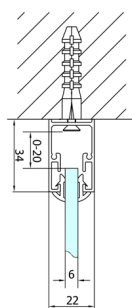

EASY třístěnný sprchový kout 900x700mm, skládací dveře, L/P varianta, čiré sklo

Objednací kód: EL1990EL3115EL3115

Rozměry

Šířka: 900 mm
 Výška: 1900 mm
 Hloubka: 700 mm

Parametry

Záruka: 2 roky

Technický list

Type	EL1970	EL1980	EL1990	EL1910
B	686-726	786-826	886-926	986-1026
C	390	480	550	625