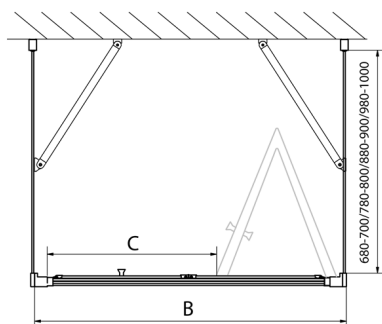

EASY třístěnný sprchový kout 900x700mm, skládací dveře, L/P varianta, čiré sklo

Objednací kód: EL1990EL3115EL3115

Rozměry

Šířka: 900 mm
 Výška: 1900 mm
 Hloubka: 700 mm

Parametry

Záruka: 2 roky

Technický list

Type	EL1970	EL1980	EL1990	EL1910
B	686-726	786-826	886-926	986-1026
C	390	480	550	625