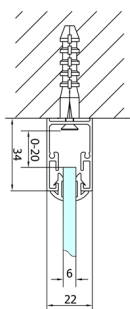

EASY třístěnný sprchový kout 800x1000mm, skládací dveře, L/P varianta, čiré sklo

Objednací kód: EL1980EL3415EL3415

Rozměry

Šířka: 800 mm
Výška: 1900 mm
Hloubka: 1000 mm

Parametry

Záruka: 2 roky

Technický list

Type	EL1970	EL1980	EL1990	EL1910
B	686-726	786-826	886-926	986-1026
C	390	480	550	625