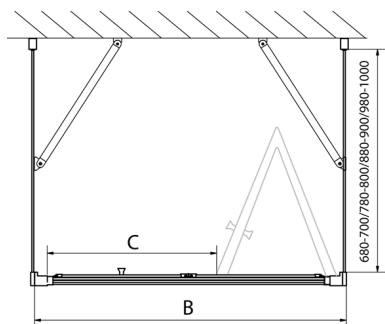

EASY třístěnný sprchový kout 800x1000mm, skládací dveře, L/P varianta, čiré sklo

Objednací kód: EL1980EL3415EL3415

Rozměry

Šířka: 800 mm
Výška: 1900 mm
Hloubka: 1000 mm

Parametry

Záruka: 2 roky

Technický list

Type	EL1970	EL1980	EL1990	EL1910
B	686-726	786-826	886-926	986-1026
C	390	480	550	625