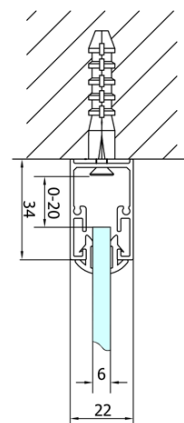

EASY třístěnný sprchový kout 800x900mm, skládací dveře, L/P varianta, čiré sklo

Objednací kód: EL1980EL3315EL3315

Základní informace

Značka: Polysan
Série: EASY

Rozměry

Šířka: 800 mm
Výška: 1900 mm
Hloubka: 900 mm

Parametry

Barva profilu: Chrom - Leštěný hliník
Tvar: Třístěnné
Typ otevírání: Skládací
Směr otevírání: Univerzální
Šířka vstupu: 480 mm
Typ výplně: Čiré sklo
Tloušťka skla: 6 mm
Vlastnosti: Rámové provedení
Hmotnost / ks: 83.0 kg
Balení: 5 ks
Záruka: 2 roky

EASY třístěnný sprchový kout 800x900mm, skládací dveře, L/P varianta, čiré sklo

Technický list

Type	EL1970	EL1980	EL1990	EL1910
B	686~726	786~826	886~926	986~1026
C	390	480	550	625