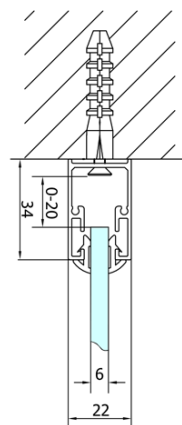

EASY třístěnný sprchový kout 800x900mm, skládací dveře, L/P varianta, čiré sklo

Objednací kód: EL1980EL3315EL3315

Základní informace

Značka: Polysan
Série: EASY

Rozměry

Šířka: 800 mm
Výška: 1900 mm
Hloubka: 900 mm

Parametry

Barva profilu: Chrom - Leštěný hliník
Tvar: Třístěnné
Typ otevírání: Skládací
Směr otevírání: Univerzální
Šířka vstupu: 480 mm
Typ výplně: Čiré sklo
Tloušťka skla: 6 mm
Vlastnosti: Rámové provedení
Hmotnost / ks: 83.0 kg
Balení: 5 ks
Záruka: 2 roky

EASY třístěnný sprchový kout 800x900mm, skládací dveře, L/P varianta, čiré sklo

Technický list

Type	EL1970	EL1980	EL1990	EL1910
B	686~726	786~826	886~926	986~1026
C	390	480	550	625