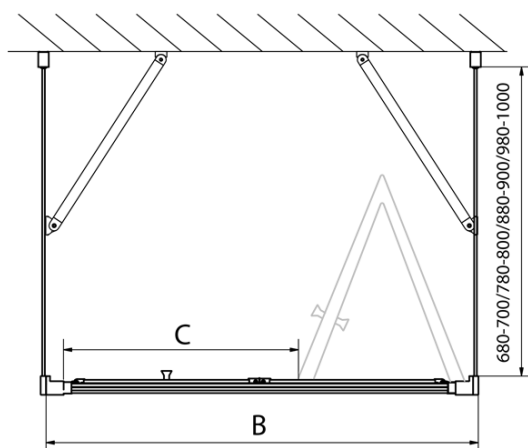

EASY třístěnný sprchový kout 800x900mm, skládací dveře, L/P varianta, čiré sklo

Objednací kód: EL1980EL3315EL3315

Základní informace

Značka: Polysan
Série: EASY

Rozměry

Šířka: 800 mm
Výška: 1900 mm
Hloubka: 900 mm

Parametry

Barva profilu: Chrom - Leštěný hliník
Tvar: Třístěnné
Typ otevírání: Skládací
Směr otevírání: Univerzální
Šířka vstupu: 480 mm
Typ výplně: Čiré sklo
Tloušťka skla: 6 mm
Vlastnosti: Rámové provedení
Hmotnost / ks: 83.0 kg
Balení: 5 ks
Záruka: 2 roky

EASY třístěnný sprchový kout 800x900mm, skládací dveře, L/P varianta, čiré sklo

Technický list

Type	EL1970	EL1980	EL1990	EL1910
B	686~726	786~826	886~926	986~1026
C	390	480	550	625