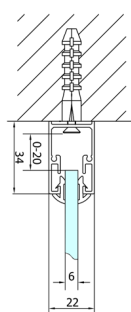

# EASY třístěnný sprchový kout 800x900mm, skládací dveře, L/P varianta, čiré sklo

**Objednací kód:** EL1980EL3315EL3315

## Rozměry

Šířka: 800 mm  
 Výška: 1900 mm  
 Hloubka: 900 mm

## Technický list

Type	EL1970	EL1980	EL1990	EL1910
B	686-726	786-826	886-926	986-1026
C	390	480	550	625