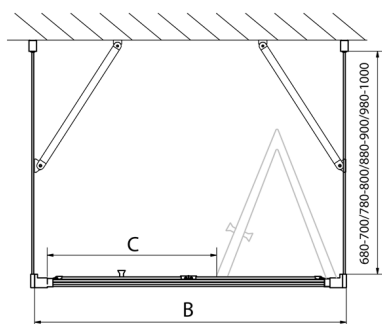

Technický list

Type	EL1970	EL1980	EL1990	EL1910
B	686-726	786-826	886-926	986-1026
C	390	480	550	625