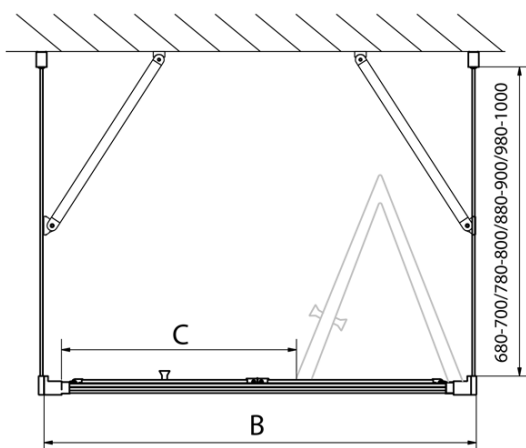

EASY třístěnný sprchový kout 800x800mm, skládací dveře, L/P varianta, čiré sklo

Objednací kód: EL1980EL3215EL3215

Základní informace

Značka: Polysan
Série: EASY

Rozměry

Šířka: 800 mm
Výška: 1900 mm
Hloubka: 800 mm

Parametry

Barva profilu: Chrom - Leštěný hliník
Tvar: Třístěnné
Typ otevírání: Skládací
Směr otevírání: Univerzální
Šířka vstupu: 480 mm
Typ výplně: Čiré sklo
Tloušťka skla: 6 mm
Vlastnosti: Rámové provedení
Hmotnost / ks: 77.0 kg
Balení: 5 ks
Záruka: 2 roky

EASY třístěnný sprchový kout 800x800mm, skládací dveře, L/P varianta, čiré sklo

Technický list

Type	EL1970	EL1980	EL1990	EL1910
B	686~726	786~826	886~926	986~1026
C	390	480	550	625