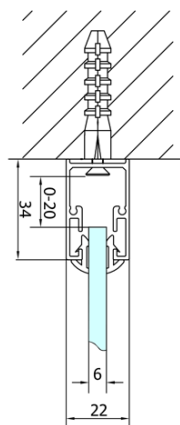

EASY třístěnný sprchový kout 800x800mm, skládací dveře, L/P varianta, čiré sklo

Objednací kód: EL1980EL3215EL3215

Základní informace

Značka: Polysan
Série: EASY

Rozměry

Šířka: 800 mm
Výška: 1900 mm
Hloubka: 800 mm

Parametry

Barva profilu: Chrom - Leštěný hliník
Tvar: Třístěnné
Typ otevírání: Skládací
Směr otevírání: Univerzální
Šířka vstupu: 480 mm
Typ výplně: Čiré sklo
Tloušťka skla: 6 mm
Vlastnosti: Rámové provedení
Hmotnost / ks: 77.0 kg
Balení: 5 ks
Záruka: 2 roky

EASY třístěnný sprchový kout 800x800mm, skládací dveře, L/P varianta, čiré sklo

Technický list

Type	EL1970	EL1980	EL1990	EL1910
B	686~726	786~826	886~926	986~1026
C	390	480	550	625