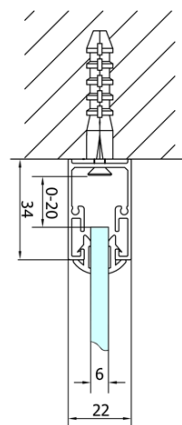

EASY třístěnný sprchový kout 800x800mm, skládací dveře, L/P varianta, čiré sklo

Objednací kód: EL1980EL3215EL3215

Základní informace

Značka: Polysan
Série: EASY

Rozměry

Šířka: 800 mm
Výška: 1900 mm
Hloubka: 800 mm

Parametry

Barva profilu: Chrom - Leštěný hliník
Tvar: Třístěnné
Typ otevírání: Skládací
Směr otevírání: Univerzální
Šířka vstupu: 480 mm
Typ výplně: Čiré sklo
Tloušťka skla: 6 mm
Vlastnosti: Rámové provedení
Hmotnost / ks: 77.0 kg
Balení: 5 ks
Záruka: 2 roky

EASY třístěnný sprchový kout 800x800mm, skládací dveře, L/P varianta, čiré sklo

Technický list

Type	EL1970	EL1980	EL1990	EL1910
B	686~726	786~826	886~926	986~1026
C	390	480	550	625