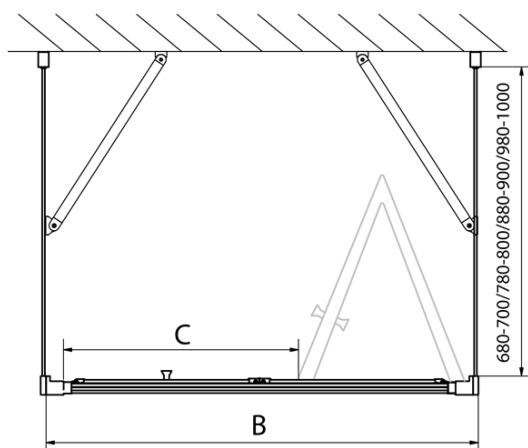

EASY třístěnný sprchový kout 800x800mm, skládací dveře, L/P varianta, čiré sklo

Objednací kód: EL1980EL3215EL3215

Základní informace

Značka: Polysan
Série: EASY

Rozměry

Šířka: 800 mm
Výška: 1900 mm
Hloubka: 800 mm

Parametry

Barva profilu: Chrom - Leštěný hliník
Tvar: Třístěnné
Typ otevírání: Skládací
Směr otevírání: Univerzální
Šířka vstupu: 480 mm
Typ výplně: Čiré sklo
Tloušťka skla: 6 mm
Vlastnosti: Rámové provedení
Hmotnost / ks: 77.0 kg
Balení: 5 ks
Záruka: 2 roky

EASY třístěnný sprchový kout 800x800mm, skládací dveře, L/P varianta, čiré sklo

Technický list

Type	EL1970	EL1980	EL1990	EL1910
B	686~726	786~826	886~926	986~1026
C	390	480	550	625