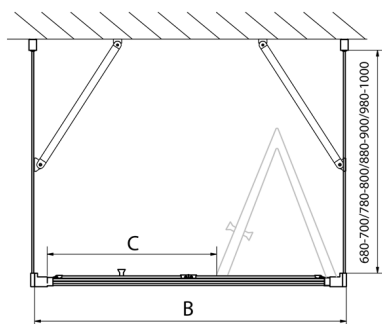

EASY třístěnný sprchový kout 800x800mm, skládací dveře, L/P varianta, čiré sklo

Objednací kód: EL1980EL3215EL3215

Rozměry

Šířka: 800 mm
 Výška: 1900 mm
 Hloubka: 800 mm

Parametry

Záruka: 2 roky

Technický list

Type	EL1970	EL1980	EL1990	EL1910
B	686-726	786-826	886-926	986-1026
C	390	480	550	625