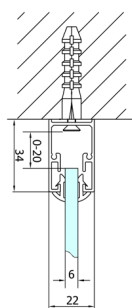

EASY třístěnný sprchový kout 800x800mm, skládací dveře, L/P varianta, čiré sklo

Objednací kód: EL1980EL3215EL3215

Rozměry

Šířka: 800 mm
 Výška: 1900 mm
 Hloubka: 800 mm

Parametry

Záruka: 2 roky

Technický list

Type	EL1970	EL1980	EL1990	EL1910
B	686-726	786-826	886-926	986-1026
C	390	480	550	625