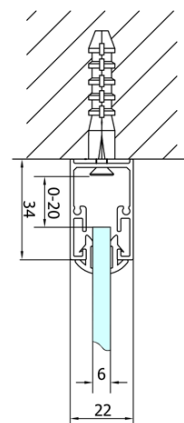

## Rozměry

Šířka: 800 mm  
Výška: 1900 mm  
Hloubka: 700 mm

## Parametry

Barva profilu: Chrom - Leštěný hliník  
Tvar: Třístěnné  
Typ otevírání: Skládací  
Směr otevírání: Univerzální  
Šířka vstupu: 480 mm  
Typ výplně: Čiré sklo  
Tloušťka skla: 6 mm  
Vlastnosti: Rámové provedení  
Hmotnost / ks: 71.0 kg  
Balení: 5 ks  
Záruka: 2 roky

Technický list

Type	EL1970	EL1980	EL1990	EL1910
B	686~726	786~826	886~926	986~1026
C	390	480	550	625