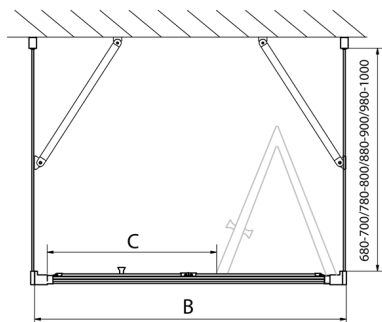

Technický list

Type	EL1970	EL1980	EL1990	EL1910
B	686-726	786-826	886-926	986-1026
C	390	480	550	625