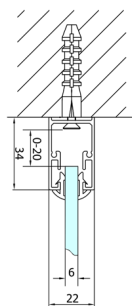

## EASY třístěnný sprchový kout 800x700mm, skládací dveře, L/P varianta, čiré sklo

Objednací kód: EL1980EL3115EL3115

### Rozměry

Šířka: 800 mm  
 Výška: 1900 mm  
 Hloubka: 700 mm

## Technický list

Type	EL1970	EL1980	EL1990	EL1910
B	686-726	786-826	886-926	986-1026
C	390	480	550	625