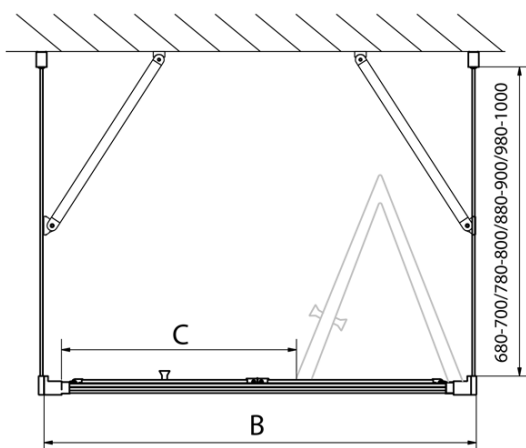

## Rozměry

Šířka: 700 mm  
Výška: 1900 mm  
Hloubka: 1000 mm

## Parametry

Barva profilu: Chrom - Leštěný hliník  
Tvar: Třístěnné  
Typ otevírání: Skládací  
Směr otevírání: Univerzální  
Šířka vstupu: 390 mm  
Typ výplně: Čiré sklo  
Tloušťka skla: 6 mm  
Vlastnosti: Rámové provedení  
Hmotnost / ks: 86.0 kg  
Balení: 5 ks  
Záruka: 2 roky

EASY třístěnný sprchový kout 700x1000mm,  
skládací dveře, L/P varianta, čiré sklo

Technický list

Type	EL1970	EL1980	EL1990	EL1910
B	686~726	786~826	886~926	986~1026
C	390	480	550	625