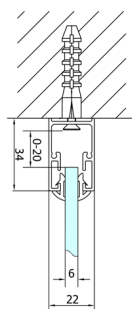

EASY třístěnný sprchový kout 700x1000mm, skládací dveře, L/P varianta, čiré sklo

Objednací kód: EL1970EL3415EL3415

Rozměry

Šířka: 700 mm
 Výška: 1900 mm
 Hloubka: 1000 mm

Parametry

Záruka: 2 roky

Technický list

| Type | EL1970 | EL1980 | EL1990 | EL1910 |
|------|---------|---------|---------|----------|
| B | 686-726 | 786-826 | 886-926 | 986-1026 |
| C | 390 | 480 | 550 | 625 |