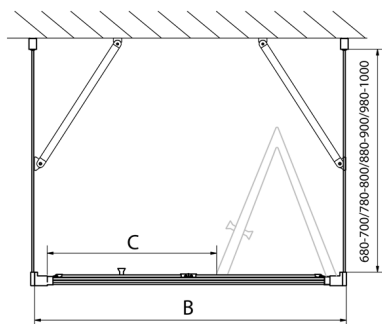

EASY třístěnný sprchový kout 700x1000mm, skládací dveře, L/P varianta, čiré sklo

Objednací kód: EL1970EL3415EL3415

Rozměry

Šířka: 700 mm
 Výška: 1900 mm
 Hloubka: 1000 mm

Parametry

Záruka: 2 roky

Technický list