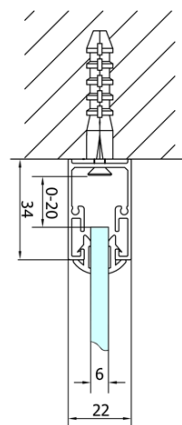

EASY třístěnný sprchový kout 700x900mm, skládací dveře, L/P varianta, čiré sklo

Objednací kód: EL1970EL3315EL3315

Základní informace

Značka: Polysan
Série: EASY

Rozměry

Šířka: 700 mm
Výška: 1900 mm
Hloubka: 900 mm

Parametry

Barva profilu: Chrom - Leštěný hliník
Tvar: Třístěnné
Typ otevírání: Skládací
Směr otevírání: Univerzální
Šířka vstupu: 390 mm
Typ výplně: Čiré sklo
Tloušťka skla: 6 mm
Vlastnosti: Rámové provedení
Hmotnost / ks: 80.0 kg
Balení: 5 ks
Záruka: 2 roky

Technický list

Type	EL1970	EL1980	EL1990	EL1910
B	686~726	786~826	886~926	986~1026
C	390	480	550	625