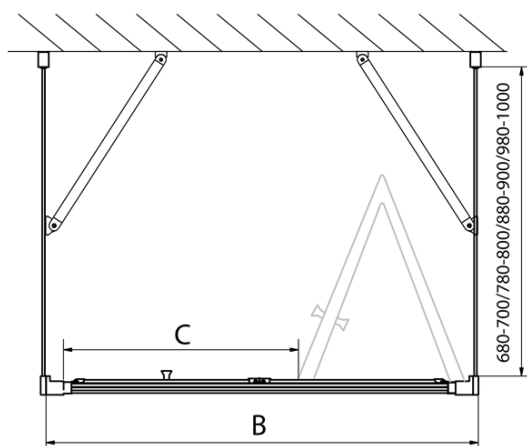

## Rozměry

Šířka: 700 mm  
Výška: 1900 mm  
Hloubka: 900 mm

## Parametry

Barva profilu: Chrom - Leštěný hliník  
Tvar: Třístěnné  
Typ otevírání: Skládací  
Směr otevírání: Univerzální  
Šířka vstupu: 390 mm  
Typ výplně: Čiré sklo  
Tloušťka skla: 6 mm  
Vlastnosti: Rámové provedení  
Hmotnost / ks: 80.0 kg  
Balení: 5 ks  
Záruka: 2 roky

EASY třístěnný sprchový kout 700x900mm, skládací dveře, L/P varianta, čiré sklo

Technický list

Type	EL1970	EL1980	EL1990	EL1910
B	686~726	786~826	886~926	986~1026
C	390	480	550	625