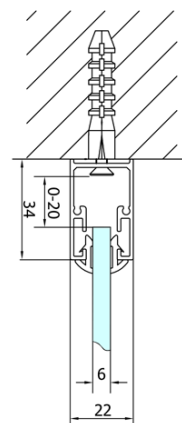

EASY třístěnný sprchový kout 700x900mm, skládací dveře, L/P varianta, čiré sklo

Objednací kód: EL1970EL3315EL3315

Základní informace

Značka: Polysan
Série: EASY

Rozměry

Šířka: 700 mm
Výška: 1900 mm
Hloubka: 900 mm

Parametry

Barva profilu: Chrom - Leštěný hliník
Tvar: Třístěnné
Typ otevírání: Skládací
Směr otevírání: Univerzální
Šířka vstupu: 390 mm
Typ výplně: Čiré sklo
Tloušťka skla: 6 mm
Vlastnosti: Rámové provedení
Hmotnost / ks: 80.0 kg
Balení: 5 ks
Záruka: 2 roky

EASY třístěnný sprchový kout 700x900mm, skládací dveře, L/P varianta, čiré sklo

Technický list

Type	EL1970	EL1980	EL1990	EL1910
B	686~726	786~826	886~926	986~1026
C	390	480	550	625