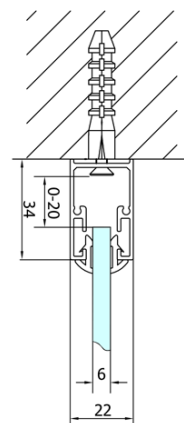

EASY třístěnný sprchový kout 700x900mm, skládací dveře, L/P varianta, čiré sklo

Objednací kód: EL1970EL3315EL3315

Základní informace

Značka: Polysan
Série: EASY

Rozměry

Šířka: 700 mm
Výška: 1900 mm
Hloubka: 900 mm

Parametry

Barva profilu: Chrom - Leštěný hliník
Tvar: Třístěnné
Typ otevírání: Skládací
Směr otevírání: Univerzální
Šířka vstupu: 390 mm
Typ výplně: Čiré sklo
Tloušťka skla: 6 mm
Vlastnosti: Rámové provedení
Hmotnost / ks: 80.0 kg
Balení: 5 ks
Záruka: 2 roky

EASY třístěnný sprchový kout 700x900mm, skládací dveře, L/P varianta, čiré sklo

Technický list

Type	EL1970	EL1980	EL1990	EL1910
B	686~726	786~826	886~926	986~1026
C	390	480	550	625