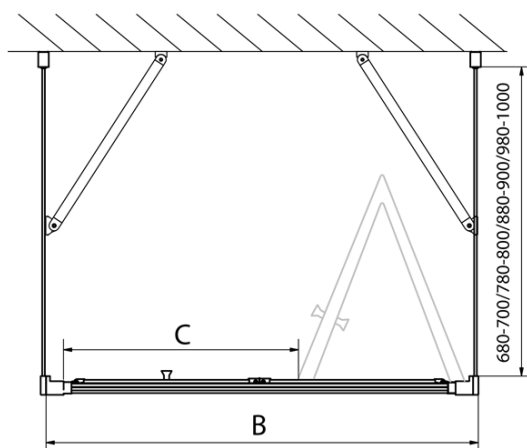

EASY třístěnný sprchový kout 700x900mm, skládací dveře, L/P varianta, čiré sklo

Objednací kód: EL1970EL3315EL3315

Základní informace

Značka: Polysan
Série: EASY

Rozměry

Šířka: 700 mm
Výška: 1900 mm
Hloubka: 900 mm

Parametry

Barva profilu: Chrom - Leštěný hliník
Tvar: Třístěnné
Typ otevírání: Skládací
Směr otevírání: Univerzální
Šířka vstupu: 390 mm
Typ výplně: Čiré sklo
Tloušťka skla: 6 mm
Vlastnosti: Rámové provedení
Hmotnost / ks: 80.0 kg
Balení: 5 ks
Záruka: 2 roky

EASY třístěnný sprchový kout 700x900mm, skládací dveře, L/P varianta, čiré sklo

Technický list

Type	EL1970	EL1980	EL1990	EL1910
B	686~726	786~826	886~926	986~1026
C	390	480	550	625