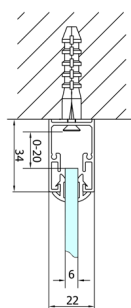

### Rozměry

Šířka: 700 mm  
 Výška: 1900 mm  
 Hloubka: 900 mm

## Technický list

Type	EL1970	EL1980	EL1990	EL1910
B	686-726	786-826	886-926	986-1026
C	390	480	550	625