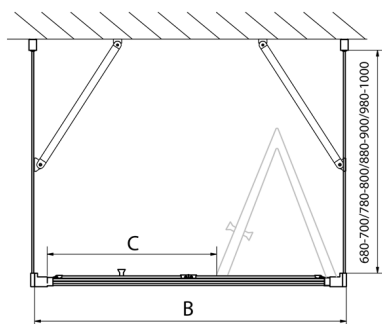

Technický list

Type	EL1970	EL1980	EL1990	EL1910
B	686-726	786-826	886-926	986-1026
C	390	480	550	625