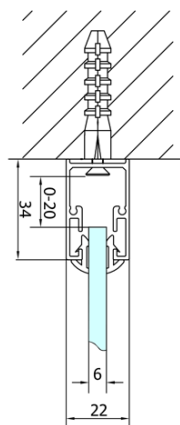

## Rozměry

Šířka: 700 mm  
Výška: 1900 mm  
Hloubka: 800 mm

## Parametry

Barva profilu: Chrom - Leštěný hliník  
Tvar: Třístěnné  
Typ otevírání: Skládací  
Směr otevírání: Univerzální  
Šířka vstupu: 390 mm  
Typ výplně: Čiré sklo  
Tloušťka skla: 6 mm  
Vlastnosti: Rámové provedení  
Hmotnost / ks: 74.0 kg  
Balení: 5 ks  
Záruka: 2 roky

Technický list

Type	EL1970	EL1980	EL1990	EL1910
B	686~726	786~826	886~926	986~1026
C	390	480	550	625