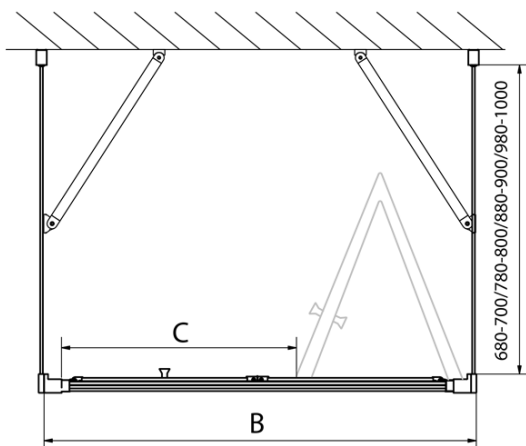

Technický list

Type	EL1970	EL1980	EL1990	EL1910
B	686~726	786~826	886~926	986~1026
C	390	480	550	625