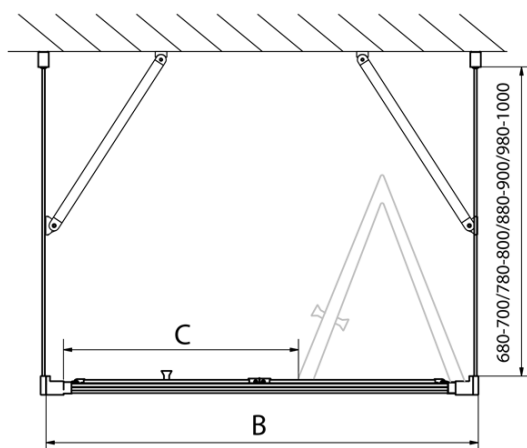

EASY třístěnný sprchový kout 700x800mm, skládací dveře, L/P varianta, čiré sklo

Objednací kód: EL1970EL3215EL3215

Základní informace

Značka: Polysan
Série: EASY

Rozměry

Šířka: 700 mm
Výška: 1900 mm
Hloubka: 800 mm

Parametry

Barva profilu: Chrom - Leštěný hliník
Tvar: Třístěnné
Typ otevírání: Skládací
Směr otevírání: Univerzální
Šířka vstupu: 390 mm
Typ výplně: Čiré sklo
Tloušťka skla: 6 mm
Vlastnosti: Rámové provedení
Hmotnost / ks: 74.0 kg
Balení: 5 ks
Záruka: 2 roky

Technický list

Type	EL1970	EL1980	EL1990	EL1910
B	686~726	786~826	886~926	986~1026
C	390	480	550	625